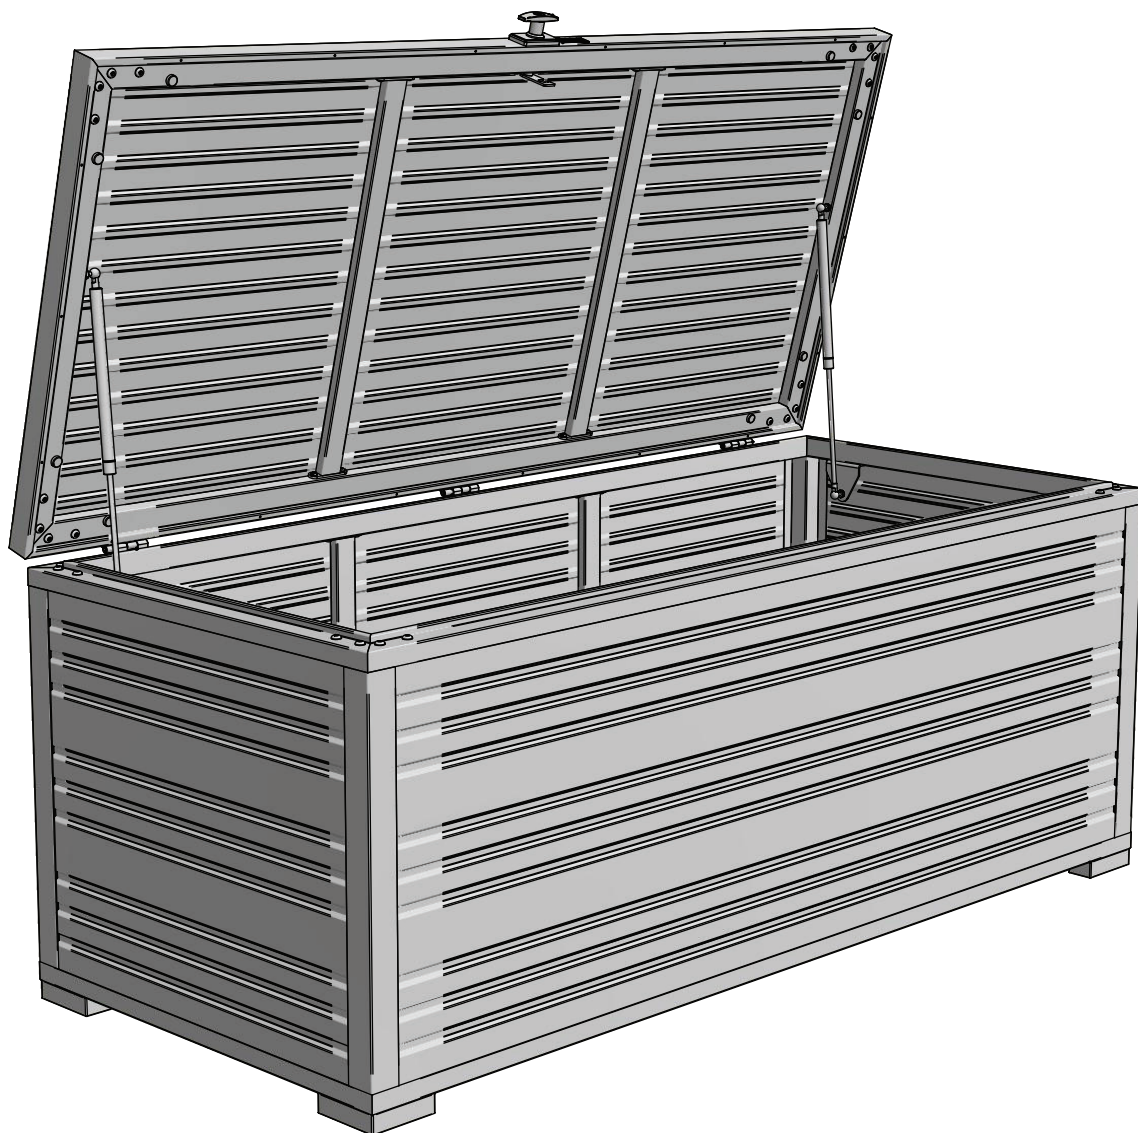

100148

American Design and Quality

Strongly made for lifetime on all weather conditions

VENTARIS
MY HAPPY HOME
— www.ventaris.ch —

Parts List

Item	Description	Part Number	Quantity
1	Corner Profile..	1300-0022	4
2	Front Panel..	1800-0610	2
3	Side Panel..	1800-0611	2
4	Upper Frame Cover..	1800-8001	1
5	Bottom Frame..	1800-8002	1
6	Cylinder..	2000-7004	2

Lista de Piezas

Artículo	Descripción	No.de Pieza	Cantidad
1	Perfil de Esquina..	1800-0022	4
2	Panel Frontal..	1800-0610	2
3	Panel Lateral..	1800-0611	2
4	Cubierta Superior del Marco..	1800-8001	1
5	Bastidor Inferior..	1800-8002	1
6	Cilindro..	2000-7004	2

Lista de Peças

Número	Descrição	No.da Peça	Quantidade
1	Perfil de Canto..	1800-0022	4
2	Painel Frontal..	1800-0610	2
3	Painel Lateral..	1800-0611	2
4	Tampa Superior do Quadro..	1800-8001	1
5	Moldura Inferior..	1800-8002	1
6	Cilindro..	2000-7004	2

Aluminum Storage Box, 1.8 Meter.
Aluminum Profiles 1.2 mm.
Aluminum Panels 1 mm.
Stainless Steel Hardware.
Key Lock Handle.
Powder Coated.
UV Protected

Product Dimensions

Width: 180 cm
Depth: 79 cm
Height: 74 cm
Weight: 38.0 kg