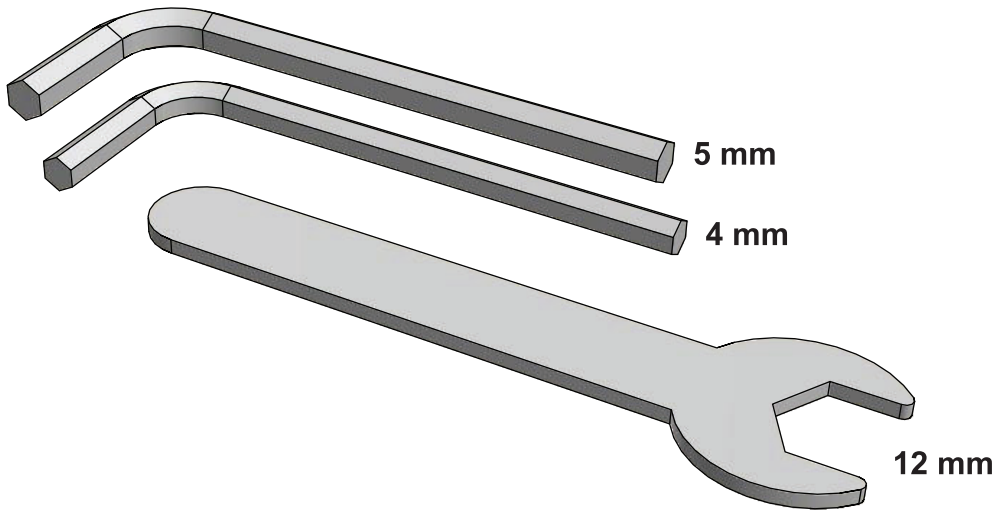

Elenco Parti

Articolo	Descrizione	No.di Parte	Quantità
1	Profilo Angolare..	1800-0022	4
2	Pannello Frontale..	1800-0610	2
3	Pannello Laterale..	1800-0611	2
4	Copertura del Telaio Superiore..	1800-8001	1
5	Telaio Inferiore..	1800-8002	1
6	Cilindro..	2000-7004	2

Fissaggio

Articolo	Descrizione	No.di Parte	Quantità
7	Vite a Macchina M6 x 16 mm, Acciaio Inossidabile..	MS6M16SS	20
8	Vite a Macchina M8 x 60 mm, Acciaio Inossidabile..	MS8M60SS	16
9	Chiave Esagonale 4 mm..	HK4M	1
10	Chiave Esagonale 5 mm..	HK5M	1
11	Chiave Esagonale 12 mm..	SK12M	1