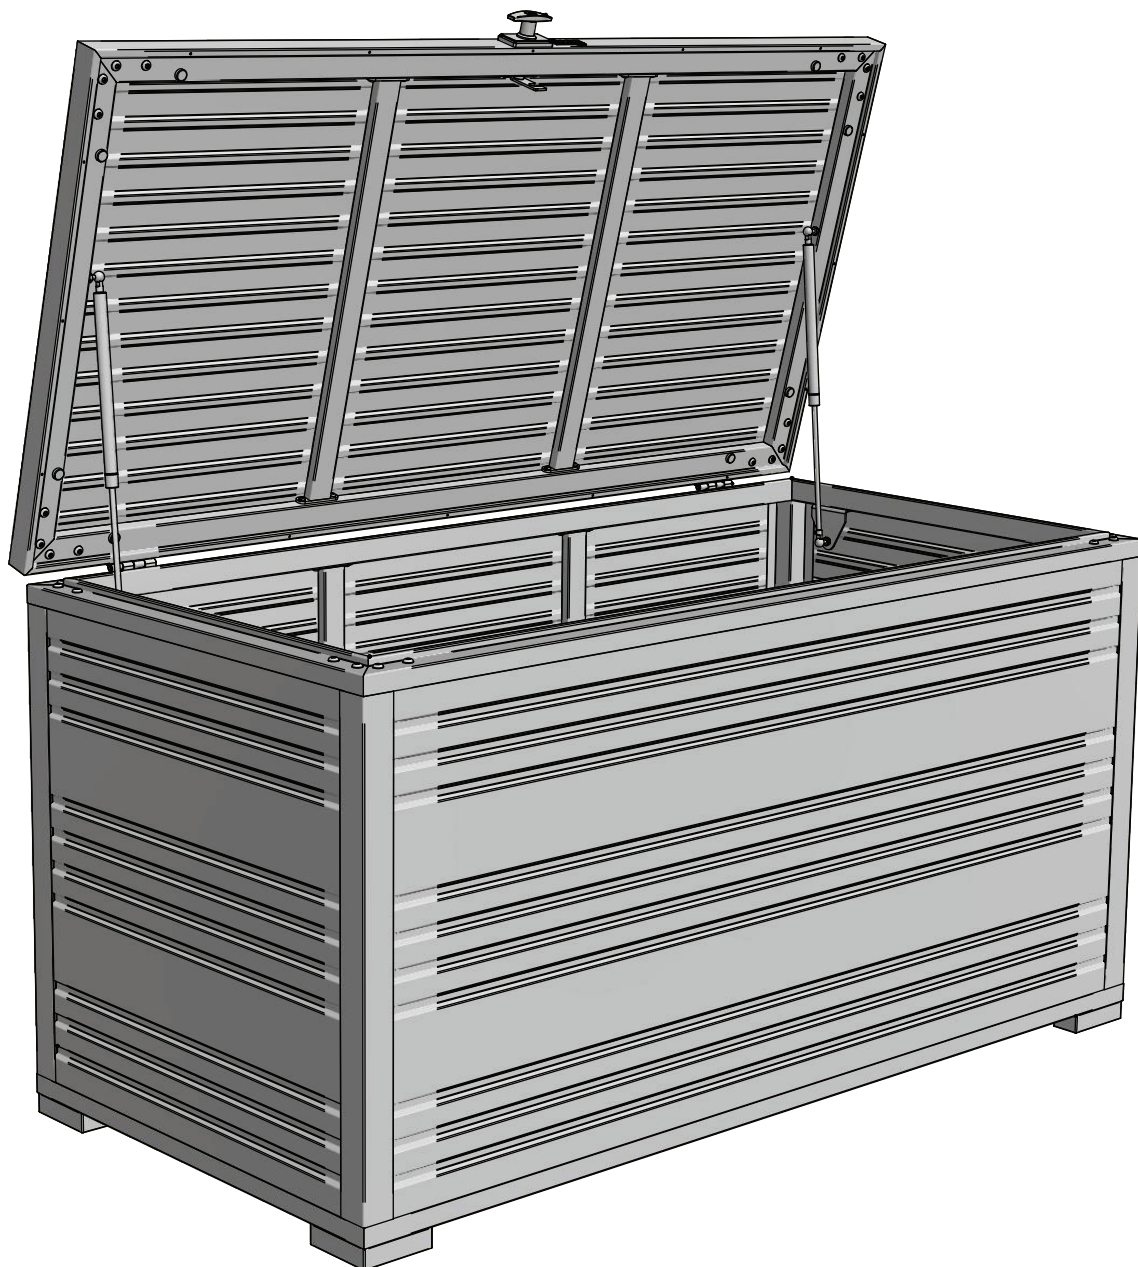

100147

American Design and Quality

Strongly made for lifetime on all weather conditions

VENTARIS
MY HAPPY HOME
— www.ventaris.ch —

Parts List

Item	Description	Part Number	Quantity
1	Corner Profile..	1600-0022	4
2	Front Panel..	1600-0610	2
3	Side Panel..	1600-0611	2
4	Upper Frame Cover..	1600-8001	1
5	Bottom Frame..	1600-8002	1
6	Cylinder..	2000-7004	2

Lista de Piezas

Artículo	Descripción	No.de Pieza	Cantidad
1	Perfil de Esquina..	1600-0022	4
2	Panel Frontal..	1600-0610	2
3	Panel Lateral..	1600-0611	2
4	Cubierta Superior del Marco..	1600-8001	1
5	Bastidor Inferior..	1600-8002	1
6	Cilindro..	2000-7004	2

Lista de Peças

Número	Descrição	No.da Peça	Quantidade
1	Perfil de Canto..	1600-0022	4
2	Painel Frontal..	1600-0610	2
3	Painel Lateral..	1600-0611	2
4	Tampa Superior do Quadro..	1600-8001	1
5	Moldura Inferior..	1600-8002	1
6	Cilindro..	2000-7004	2