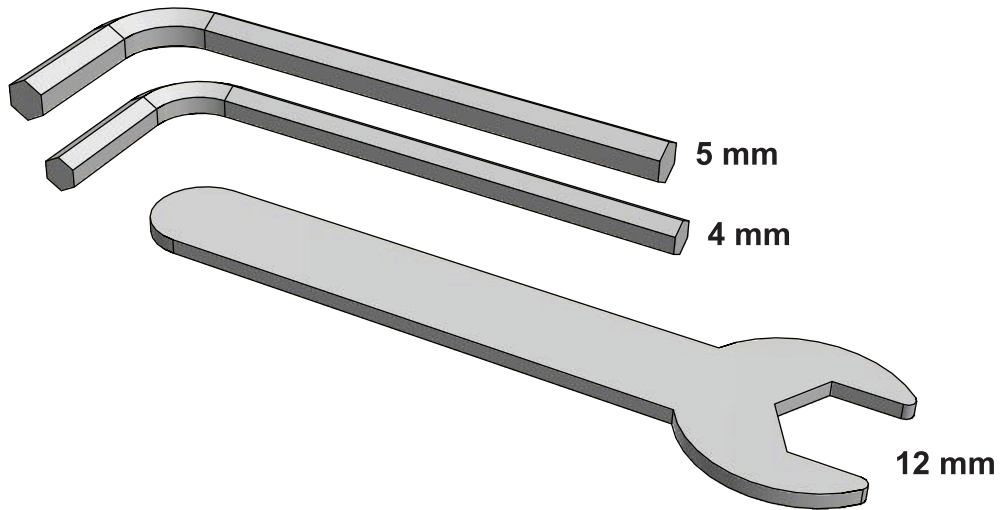

Elenco Parti

Articolo	Descrizione	No.di Parte	Quantità
1	Profilo Angolare..	1600-0022	4
2	Pannello Frontale..	1600-0610	2
3	Pannello Laterale..	1600-0611	2
4	Copertura del Telaio Superiore..	1600-8001	1
5	Telaio Inferiore..	1600-8002	1
6	Cilindro..	2000-7004	2

Fissaggio

Articolo	Descrizione	No.di Parte	Quantità
7	Vite a Macchina M6 x 16 mm, Acciaio Inossidabile..	MS6M16SS	20
8	Vite a Macchina M8 x 60 mm, Acciaio Inossidabile..	MS8M60SS	16
9	Chiave Esagonale 4 mm..	HK4M	1
10	Chiave Esagonale 5 mm..	HK5M	1
11	Chiave Esagonale 12 mm..	SK12M	1