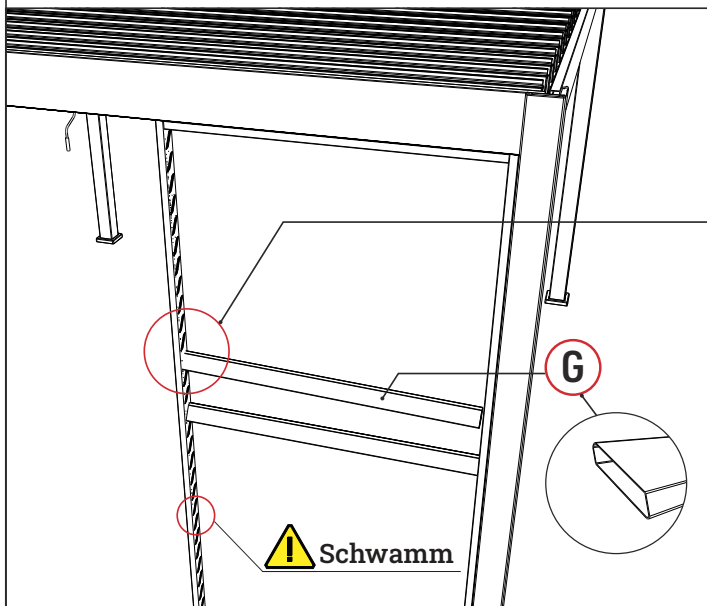

VENTARIS
MY HAPPY HOME
www.ventaris.ch

Anbauanleitung

Lamellenwand

Lamellenwand

Carton	RET	QTY	REF	QTY	REF	QTY
1/1	(A)	1	(B)	1	(C)	1
	(D)	1	(E)	2	(F)	1
	(G)	27				
	(#1)	16	(#2)	2	(#3)	2

REF	PICTURE	QTY
(A)		1PCS
(B)		1PCS
(C)		1PCS
(D)		1PCS
(E)		2PCS
(F)		1PCS
(G)		27PCS

REF	PICTURE	QYT
(#1)	 3.9×25mm	16PCS
(#2)		2PCS
(#3)		2PCS

! ACHTUNG !

Benötigte Werkzeuge für die Montage

9

10

! ausrichten

11

12

13

14

15

 in Schwamm
einklemmen

ADD+1

Seite -8 **12** Bezug

ADD+2