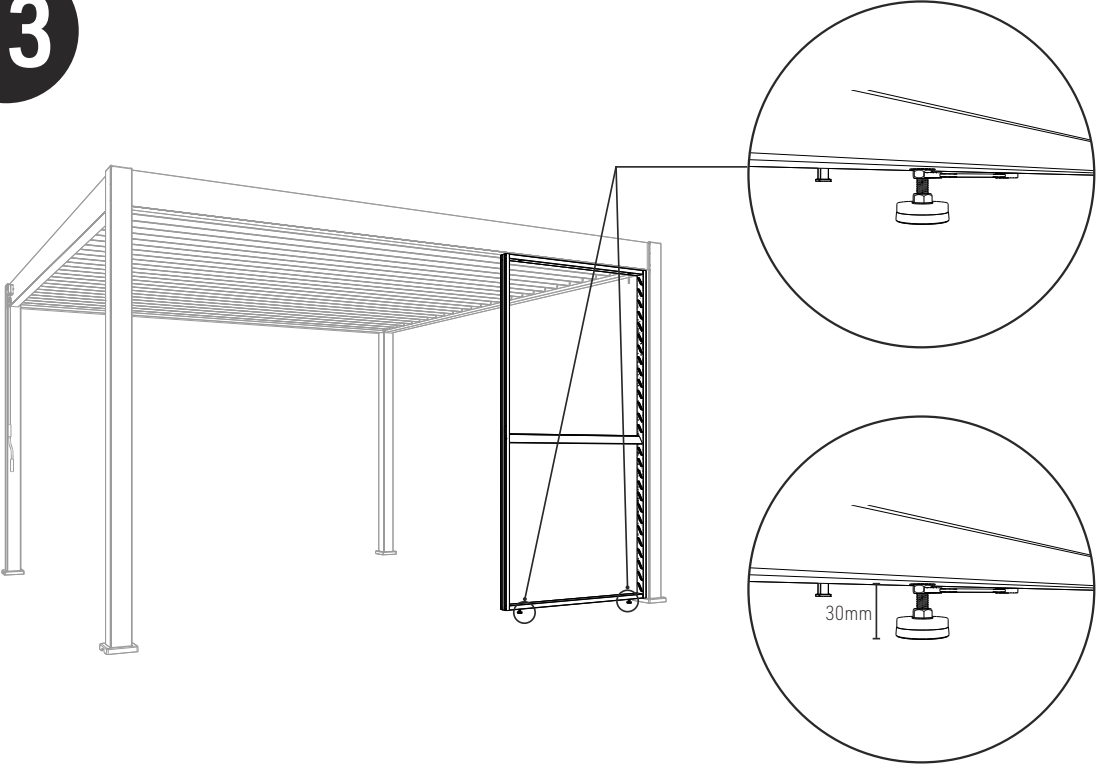

VENTARIS
MY HAPPY HOME
www.ventaris.ch

Anbauanleitung

Lamellenwand

Lamellenwand

Carton	RET	QTY	REF	QTY	REF	QTY
1/1	(A)	1	(B)	1	(C)	1
	(D)	1	(E)	2	(F)	1
	(G)	27				
	(#1)	16	(#2)	2	(#3)	2

REF	PICTURE	QTY
(A)		1PCS
(B)		1PCS
(C)		1PCS
(D)		1PCS
(E)		2PCS
(F)		1PCS
(G)		27PCS

REF	PICTURE	QYT
(#1)	 3.9×25mm	16PCS
(#2)		2PCS
(#3)		2PCS

! ACHTUNG !

Benötigte Werkzeuge für die Montage

9

10

! ausrichten

11

12

13

14

15

 in Schwamm
einklemmen

ADD+1

Seite -8 **12** Bezug

ADD+2