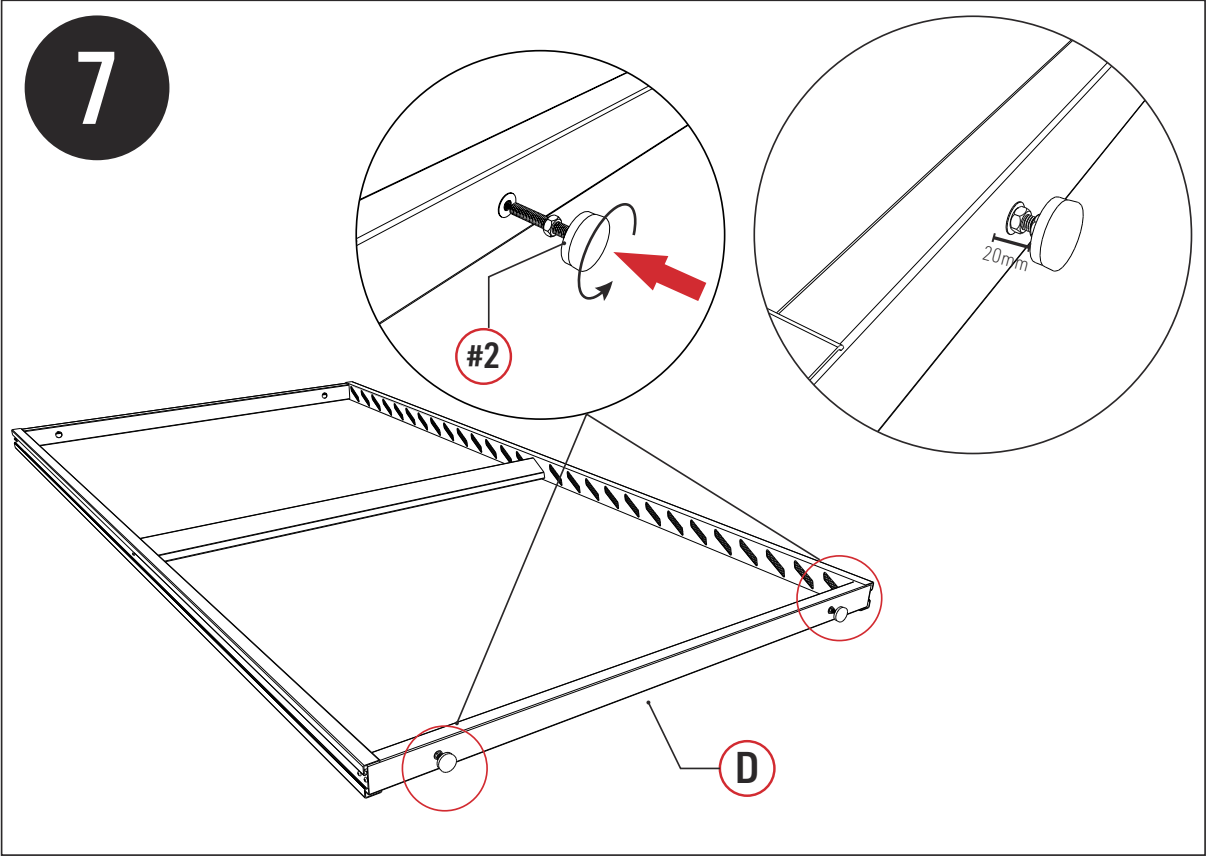

REF	PICTURE	QYT
(#1)	 3.9×25mm	16PCS
(#2)		2PCS
(#3)		2PCS

! ACHTUNG !

Benötigte Werkzeuge für die Montage

9

10

! ausrichten

11

12

13

14

15

 in Schwamm
einklemmen

ADD+1

Seite -8 **12** Bezug

ADD+2