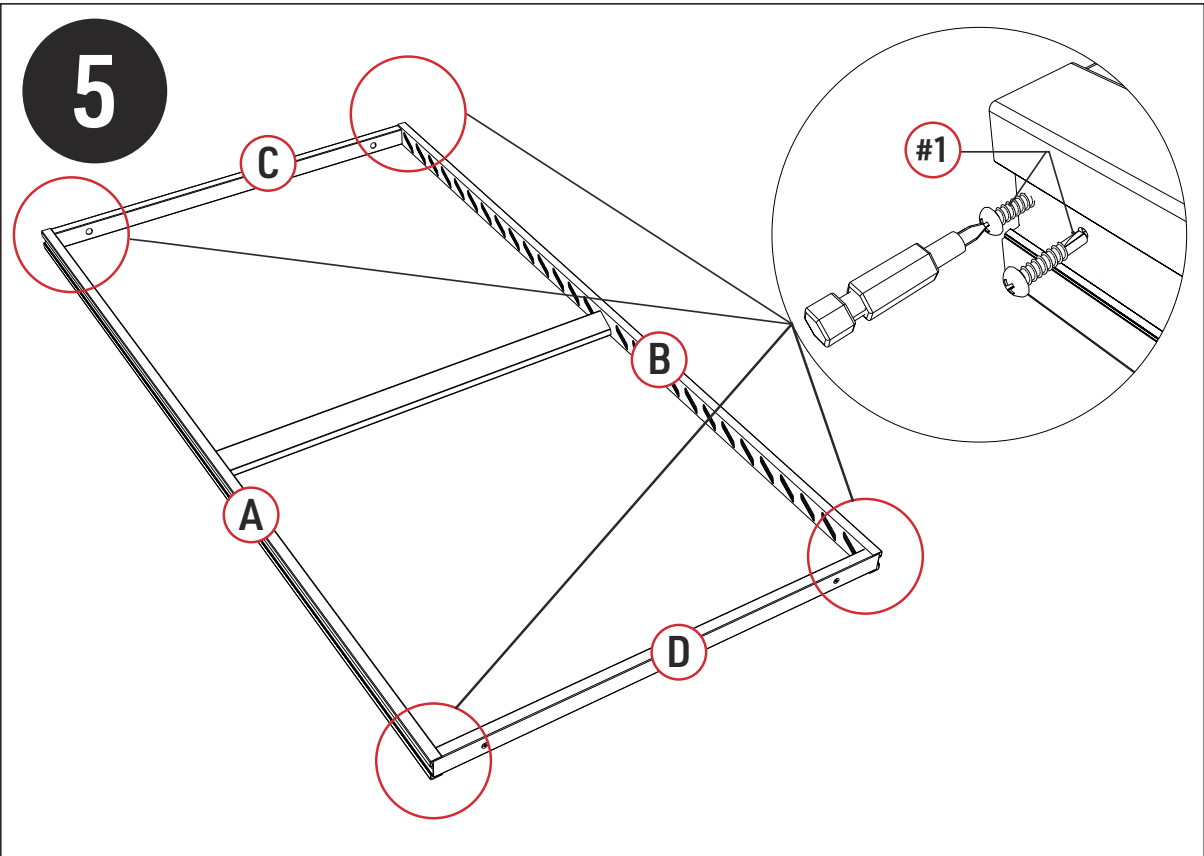

VENTARIS
MY HAPPY HOME
www.ventaris.ch

Anbauanleitung

Lamellenwand

Lamellenwand

Carton	RET	QTY	REF	QTY	REF	QTY
1/1	(A)	1	(B)	1	(C)	1
	(D)	1	(E)	2	(F)	1
	(G)	27				
	(#1)	16	(#2)	2	(#3)	2

REF	PICTURE	QTY
(A)		1PCS
(B)		1PCS
(C)		1PCS
(D)		1PCS
(E)		2PCS
(F)		1PCS
(G)		27PCS

REF	PICTURE	QYT
(#1)	 3.9×25mm	16PCS
(#2)		2PCS
(#3)		2PCS

! ACHTUNG !

Benötigte Werkzeuge für die Montage

9

10

! ausrichten

11

12

13

14

15

 in Schwamm
einklemmen

ADD+1

Seite -8 **12** Bezug

ADD+2