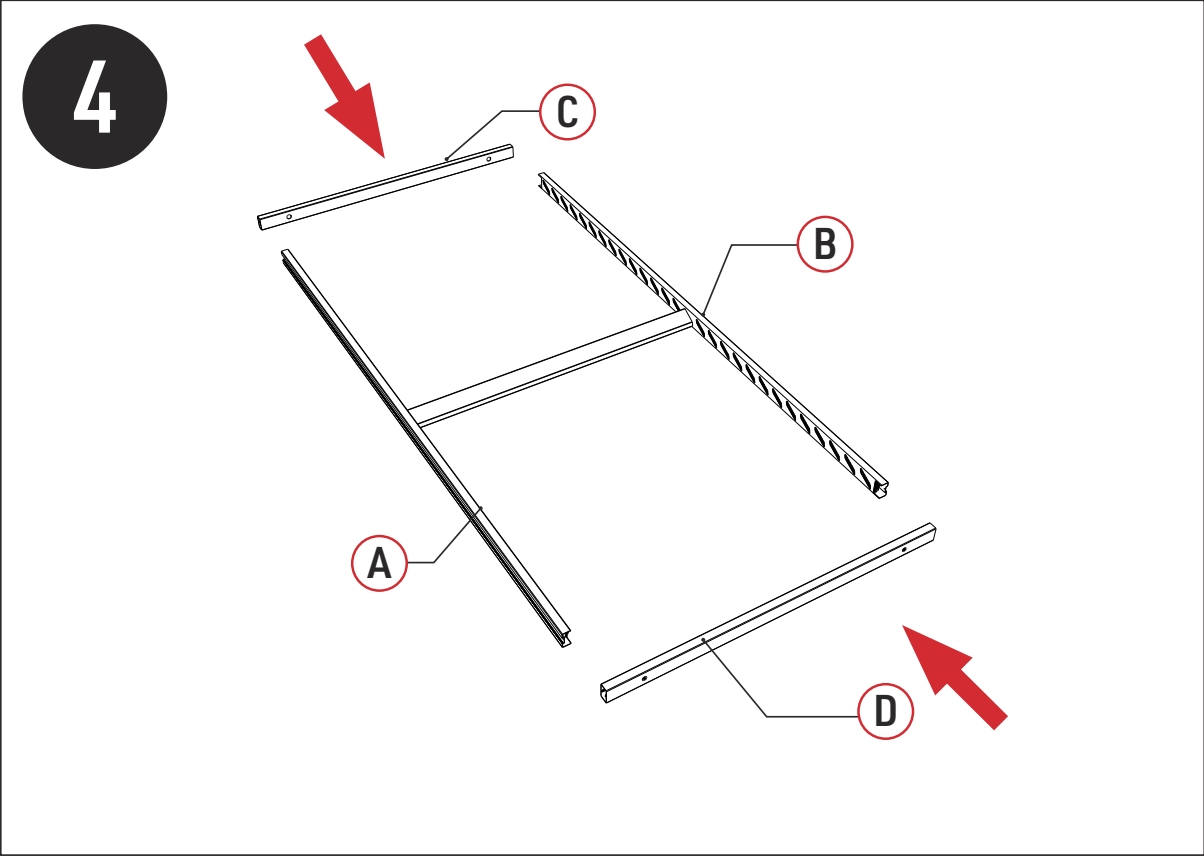

VENTARIS
MY HAPPY HOME
www.ventaris.ch

Anbauanleitung

Lamellenwand

Lamellenwand

Carton	RET	QTY	REF	QTY	REF	QTY
1/1	(A)	1	(B)	1	(C)	1
	(D)	1	(E)	2	(F)	1
	(G)	27				
	(#1)	16	(#2)	2	(#3)	2

REF	PICTURE	QTY
(A)		1PCS
(B)		1PCS
(C)		1PCS
(D)		1PCS
(E)		2PCS
(F)		1PCS
(G)		27PCS

REF	PICTURE	QYT
(#1)	 3.9×25mm	16PCS
(#2)		2PCS
(#3)		2PCS

! ACHTUNG !

Benötigte Werkzeuge für die Montage

9

10

! ausrichten

11

12

13

14

15

 in Schwamm
einklemmen

ADD+1

Seite -8 **12** Bezug

ADD+2