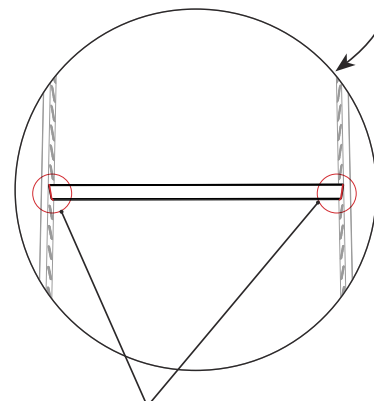

VENTARIS
MY HAPPY HOME
www.ventaris.ch

Anbauanleitung

Lamellenwand

Lamellenwand

Carton	RET	QTY	REF	QTY	REF	QTY
1/1	(A)	1	(B)	1	(C)	1
	(D)	1	(E)	2	(F)	1
	(G)	27				
	(#1)	16	(#2)	2	(#3)	2

REF	PICTURE	QTY
(A)		1PCS
(B)		1PCS
(C)		1PCS
(D)		1PCS
(E)		2PCS
(F)		1PCS
(G)		27PCS

REF	PICTURE	QYT
(#1)	 3.9×25mm	16PCS
(#2)		2PCS
(#3)		2PCS

! ACHTUNG !

Benötigte Werkzeuge für die Montage

9

10

! ausrichten

11

12

13

14

15

 in Schwamm
einklemmen

ADD+1

Seite -8 **12** Bezug

ADD+2