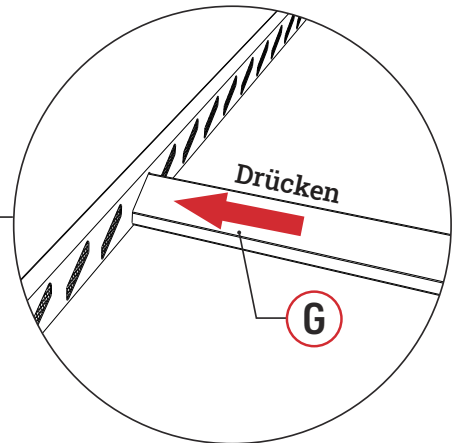

VENTARIS
MY HAPPY HOME
www.ventaris.ch

Anbauanleitung

Lamellenwand

Lamellenwand

Carton	RET	QTY	REF	QTY	REF	QTY
1/1	(A)	1	(B)	1	(C)	1
	(D)	1	(E)	2	(F)	1
	(G)	27				
	(#1)	16	(#2)	2	(#3)	2

REF	PICTURE	QTY
(A)		1PCS
(B)		1PCS
(C)		1PCS
(D)		1PCS
(E)		2PCS
(F)		1PCS
(G)		27PCS

REF	PICTURE	QYT
(#1)	 3.9×25mm	16PCS
(#2)		2PCS
(#3)		2PCS

! ACHTUNG !

Benötigte Werkzeuge für die Montage

9

10

! ausrichten

11

12

13

14

15

 in Schwamm
einklemmen

ADD+1

Seite -8 **12** Bezug

ADD+2