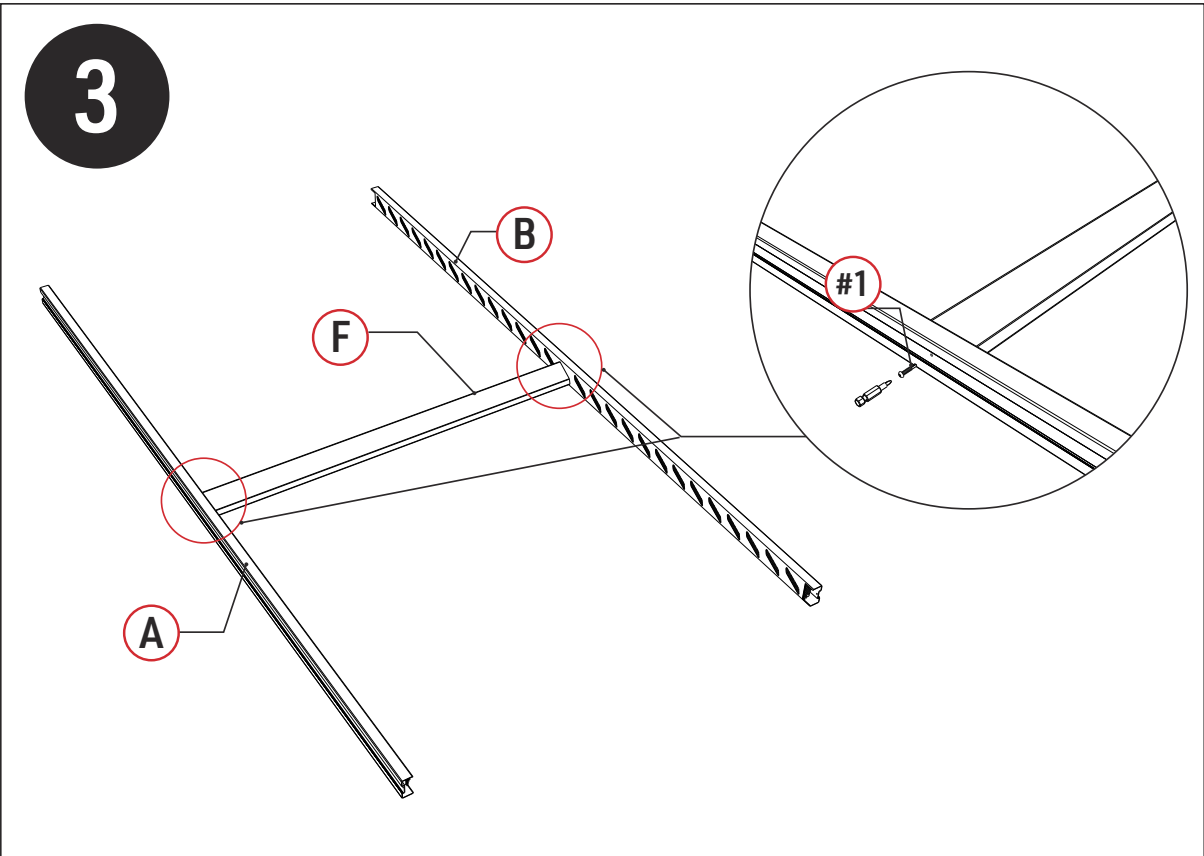

VENTARIS
MY HAPPY HOME
www.ventaris.ch

Anbauanleitung

Lamellenwand

Lamellenwand

Carton	RET	QTY	REF	QTY	REF	QTY
1/1	(A)	1	(B)	1	(C)	1
	(D)	1	(E)	2	(F)	1
	(G)	27				
	(#1)	16	(#2)	2	(#3)	2

REF	PICTURE	QTY
(A)		1PCS
(B)		1PCS
(C)		1PCS
(D)		1PCS
(E)		2PCS
(F)		1PCS
(G)		27PCS

REF	PICTURE	QYT
(#1)	 3.9×25mm	16PCS
(#2)		2PCS
(#3)		2PCS

! ACHTUNG !

Benötigte Werkzeuge für die Montage

9

10

! ausrichten

11

12

13

14

15

 in Schwamm
einklemmen

ADD+1

Seite -8 **12** Bezug

ADD+2