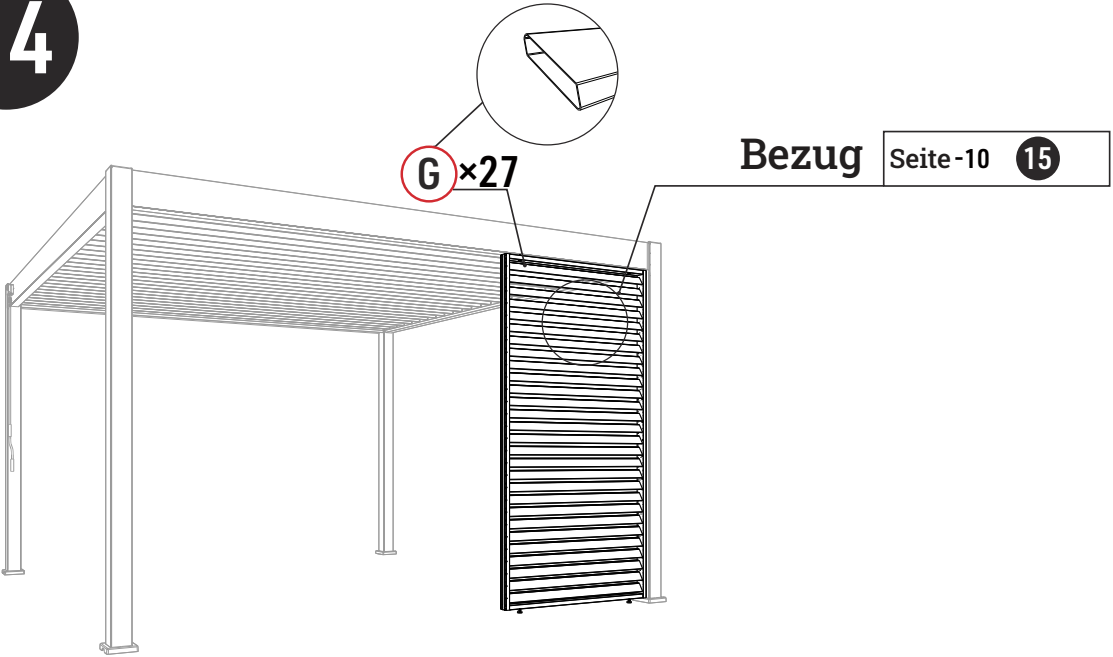

VENTARIS
MY HAPPY HOME
www.ventaris.ch

Anbauanleitung

Lamellenwand

Lamellenwand

Carton	RET	QTY	REF	QTY	REF	QTY
1/1	(A)	1	(B)	1	(C)	1
	(D)	1	(E)	2	(F)	1
	(G)	27				
	(#1)	16	(#2)	2	(#3)	2

REF	PICTURE	QTY
(A)		1PCS
(B)		1PCS
(C)		1PCS
(D)		1PCS
(E)		2PCS
(F)		1PCS
(G)		27PCS

REF	PICTURE	QYT
(#1)	 3.9×25mm	16PCS
(#2)		2PCS
(#3)		2PCS

! ACHTUNG !

Benötigte Werkzeuge für die Montage

9

10

! ausrichten

11

12

13

14

15

 in Schwamm
einklemmen

ADD+1

Seite -8 **12** Bezug

ADD+2