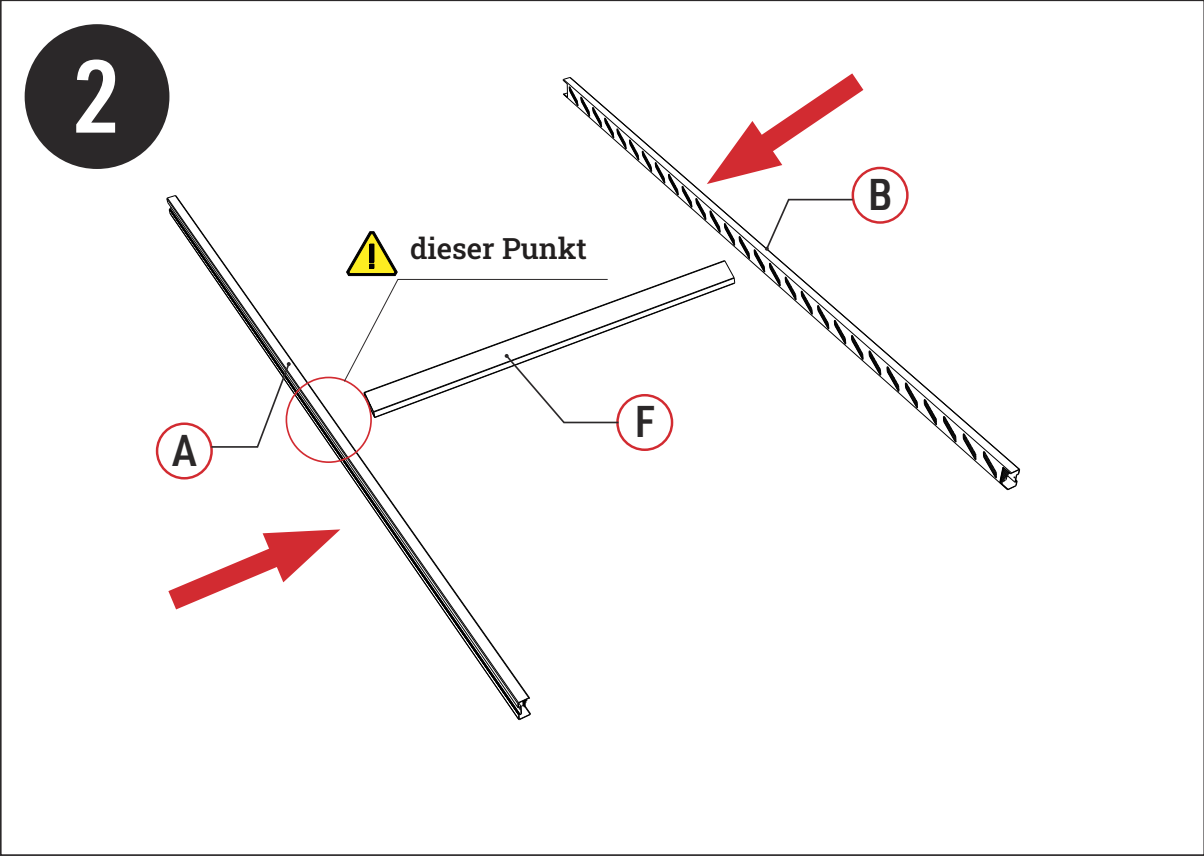

VENTARIS
MY HAPPY HOME
www.ventaris.ch

Anbauanleitung

Lamellenwand

Lamellenwand

Carton	RET	QTY	REF	QTY	REF	QTY
1/1	(A)	1	(B)	1	(C)	1
	(D)	1	(E)	2	(F)	1
	(G)	27				
	(#1)	16	(#2)	2	(#3)	2

REF	PICTURE	QTY
(A)		1PCS
(B)		1PCS
(C)		1PCS
(D)		1PCS
(E)		2PCS
(F)		1PCS
(G)		27PCS

REF	PICTURE	QYT
(#1)	 3.9×25mm	16PCS
(#2)		2PCS
(#3)		2PCS

! ACHTUNG !

Benötigte Werkzeuge für die Montage

9

10

! ausrichten

11

12

13

14

15

 in Schwamm
einklemmen

ADD+1

Seite -8 **12** Bezug

ADD+2