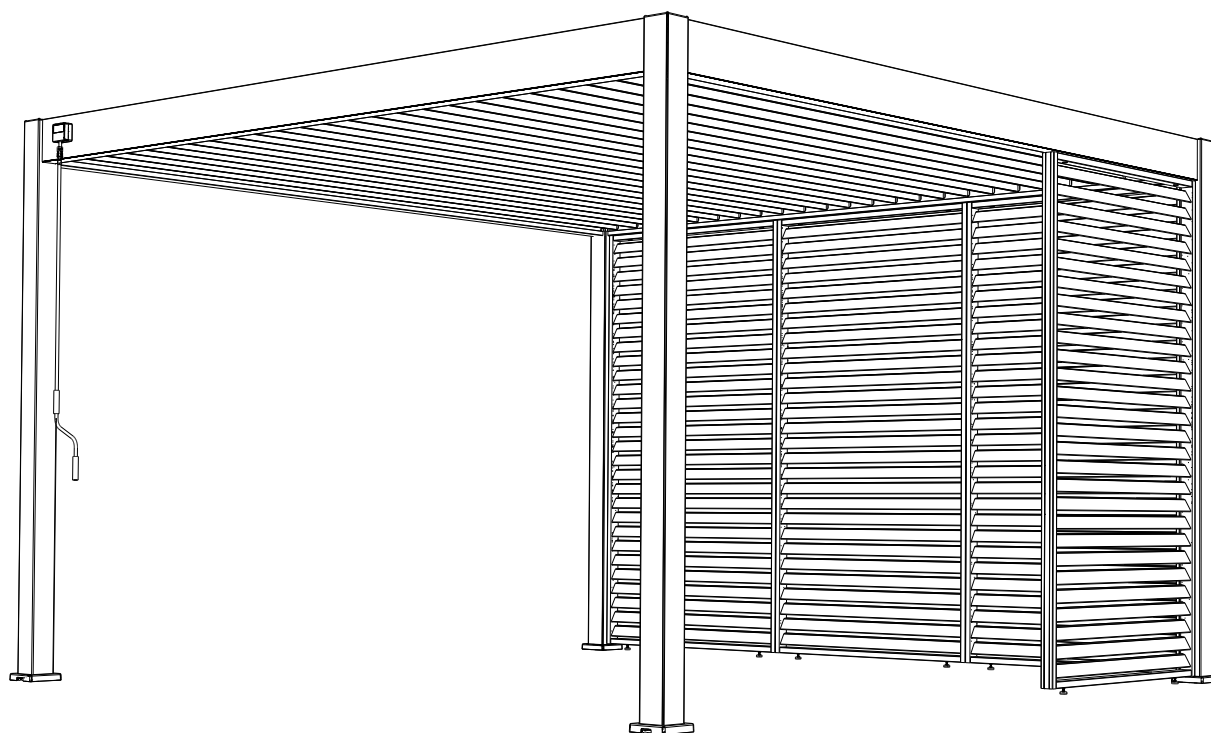

VENTARIS
MY HAPPY HOME
www.ventaris.ch

Anbauanleitung

Lamellenwand

Lamellenwand

Carton	RET	QTY	REF	QTY	REF	QTY
1/1	(A)	1	(B)	1	(C)	1
	(D)	1	(E)	2	(F)	1
	(G)	27				
	(#1)	16	(#2)	2	(#3)	2

REF	PICTURE	QTY
(A)		1PCS
(B)		1PCS
(C)		1PCS
(D)		1PCS
(E)		2PCS
(F)		1PCS
(G)		27PCS

REF	PICTURE	QYT
(#1)	 3.9×25mm	16PCS
(#2)		2PCS
(#3)		2PCS

! ACHTUNG !

Benötigte Werkzeuge für die Montage

9

10

! ausrichten

11

12