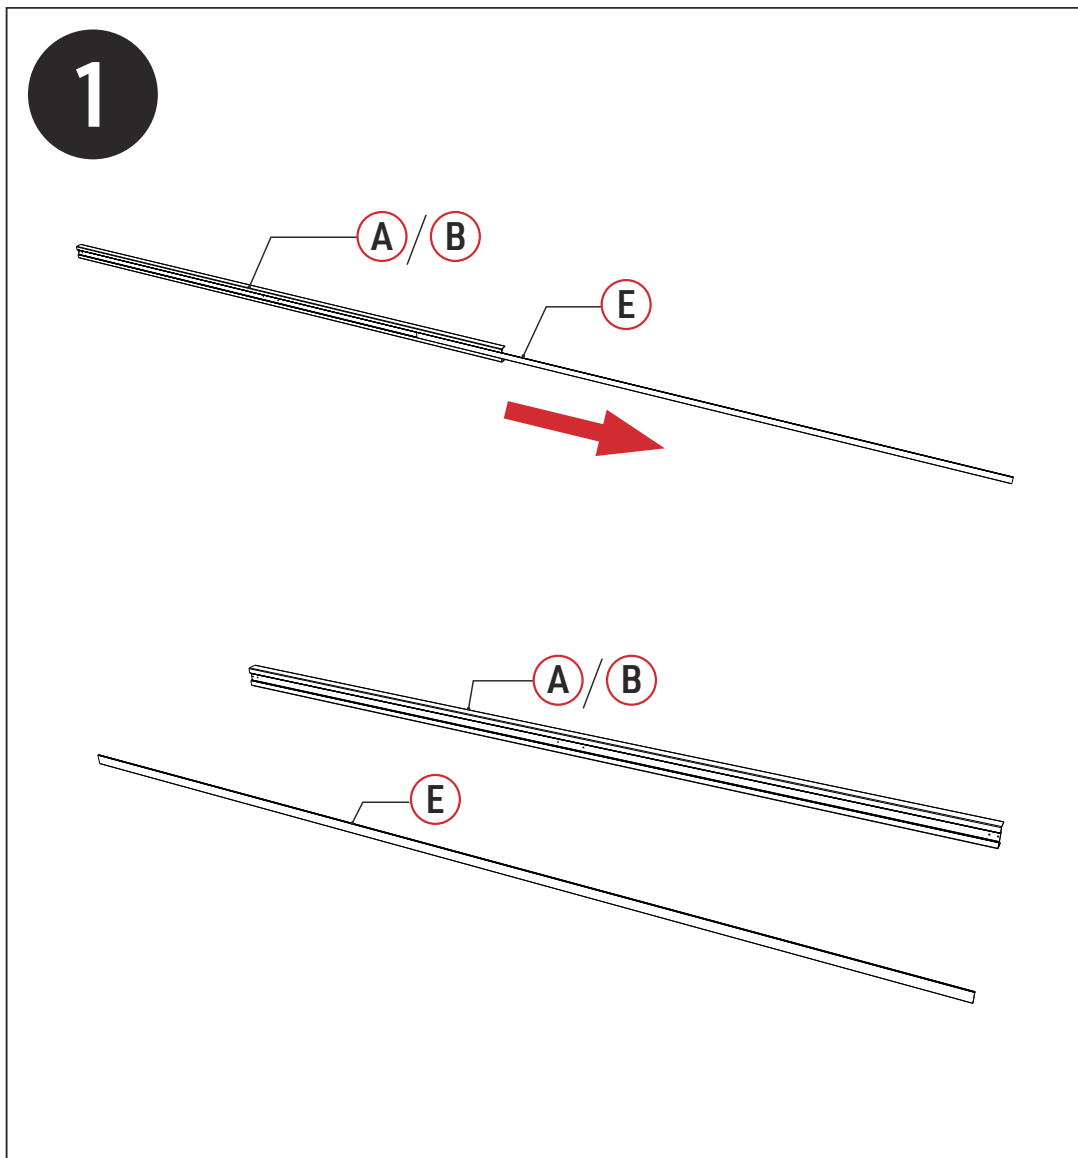

VENTARIS
MY HAPPY HOME
www.ventaris.ch

Anbauanleitung

Lamellenwand

Lamellenwand

Carton	RET	QTY	REF	QTY	REF	QTY
1/1	(A)	1	(B)	1	(C)	1
	(D)	1	(E)	2	(F)	1
	(G)	27				
	(#1)	16	(#2)	2	(#3)	2

REF	PICTURE	QTY
(A)		1PCS
(B)		1PCS
(C)		1PCS
(D)		1PCS
(E)		2PCS
(F)		1PCS
(G)		27PCS

REF	PICTURE	QYT
(#1)	 3.9×25mm	16PCS
(#2)		2PCS
(#3)		2PCS

! ACHTUNG !

Benötigte Werkzeuge für die Montage

9

10

! ausrichten

11

12

13

14

15

 in Schwamm
einklemmen

ADD+1

Seite -8 **12** Bezug

ADD+2