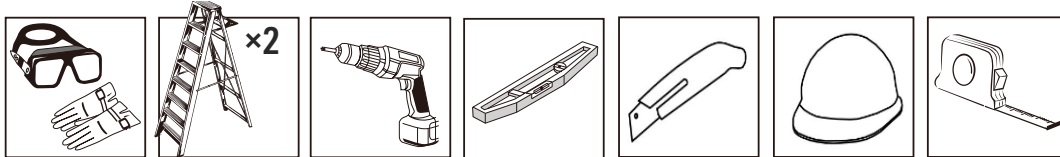

VENTARIS
MY HAPPY HOME
www.ventaris.ch

Anbauanleitung

Lamellenwand

Lamellenwand

Carton	RET	QTY	REF	QTY	REF	QTY
1/1	(A)	1	(B)	1	(C)	1
	(D)	1	(E)	2	(F)	1
	(G)	27				
	(#1)	16	(#2)	2	(#3)	2

REF	PICTURE	QTY
(A)		1PCS
(B)		1PCS
(C)		1PCS
(D)		1PCS
(E)		2PCS
(F)		1PCS
(G)		27PCS

REF	PICTURE	QYT
(#1)	 3.9×25mm	16PCS
(#2)		2PCS
(#3)		2PCS

! ACHTUNG !

Benötigte Werkzeuge für die Montage

9

10

! ausrichten

11

12