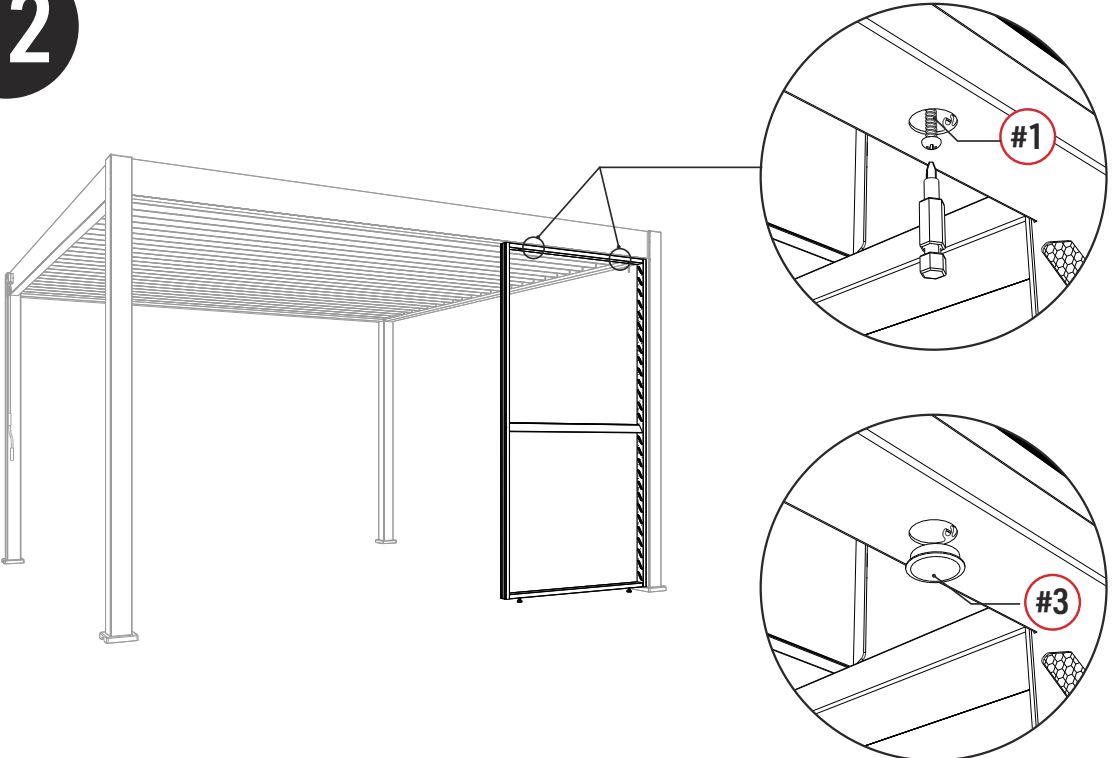

VENTARIS
MY HAPPY HOME
www.ventaris.ch

Anbauanleitung

Lamellenwand

Lamellenwand

Carton	RET	QTY	REF	QTY	REF	QTY
1/1	(A)	1	(B)	1	(C)	1
	(D)	1	(E)	2	(F)	1
	(G)	27				
	(#1)	16	(#2)	2	(#3)	2

REF	PICTURE	QTY
(A)		1PCS
(B)		1PCS
(C)		1PCS
(D)		1PCS
(E)		2PCS
(F)		1PCS
(G)		27PCS

REF	PICTURE	QYT
(#1)	 3.9×25mm	16PCS
(#2)		2PCS
(#3)		2PCS

! ACHTUNG !

Benötigte Werkzeuge für die Montage

9

10

! ausrichten

11

12

13

14

15

 in Schwamm
einklemmen

ADD+1

Seite -8 **12** Bezug

ADD+2