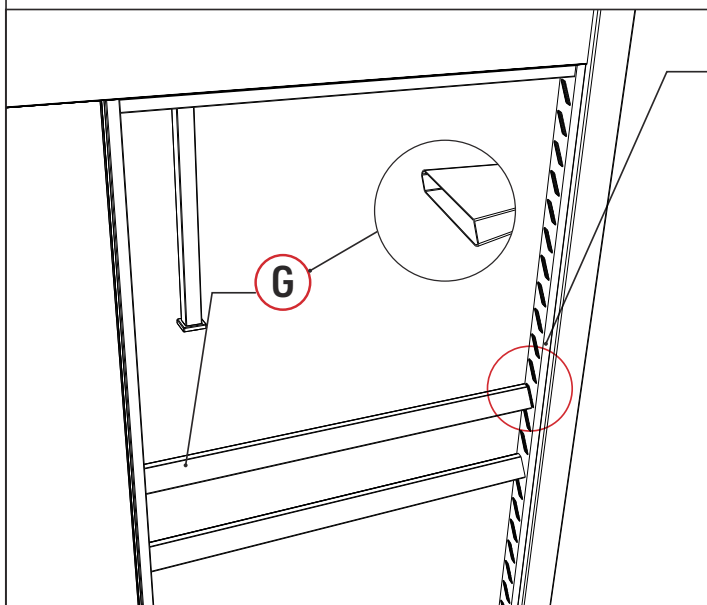

VENTARIS
MY HAPPY HOME
www.ventaris.ch

Anbauanleitung

Lamellenwand

Lamellenwand

Carton	RET	QTY	REF	QTY	REF	QTY
1/1	(A)	1	(B)	1	(C)	1
	(D)	1	(E)	2	(F)	1
	(G)	27				
	(#1)	16	(#2)	2	(#3)	2

REF	PICTURE	QTY
(A)		1PCS
(B)		1PCS
(C)		1PCS
(D)		1PCS
(E)		2PCS
(F)		1PCS
(G)		27PCS

REF	PICTURE	QYT
(#1)	 3.9×25mm	16PCS
(#2)		2PCS
(#3)		2PCS

! ACHTUNG !

Benötigte Werkzeuge für die Montage

9

10

! ausrichten

11

12

13

14

15

 in Schwamm
einklemmen

ADD+1

Seite -8 **12** Bezug

ADD+2