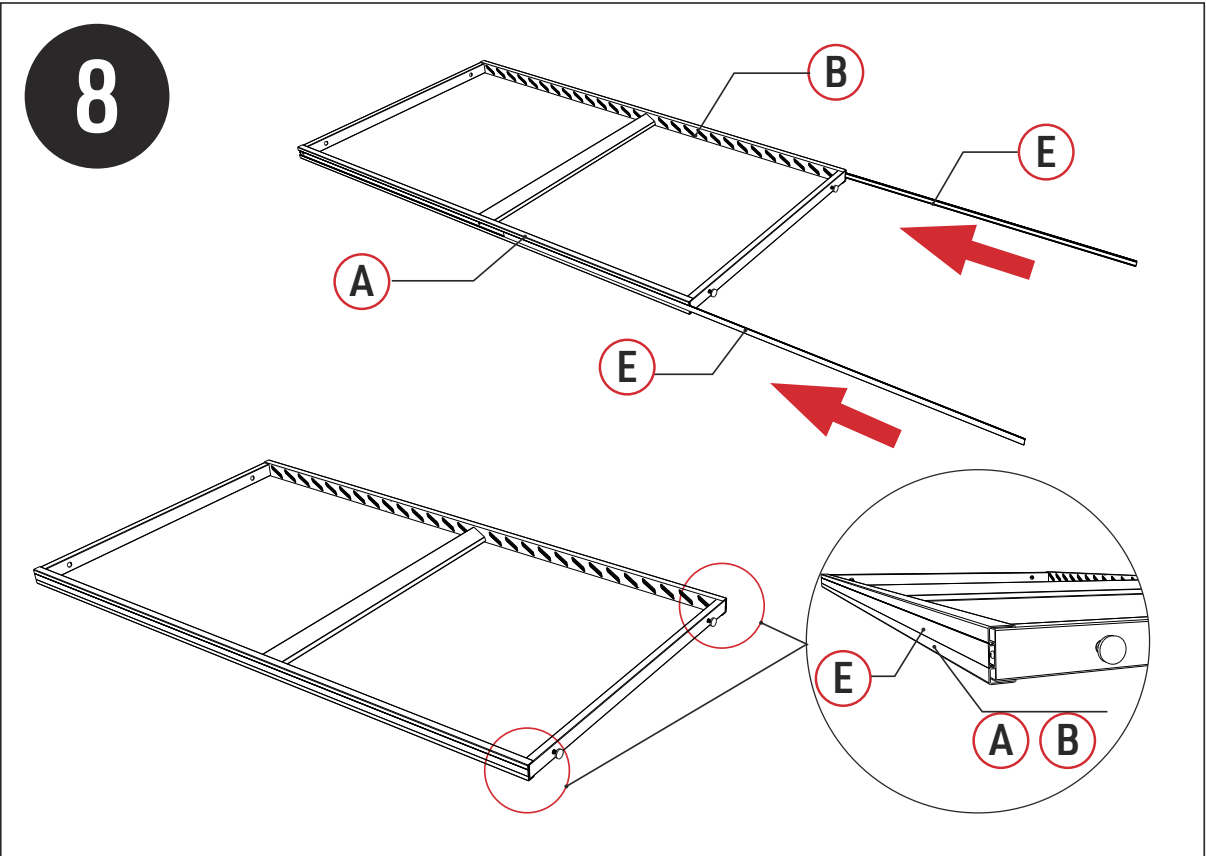

VENTARIS
MY HAPPY HOME
www.ventaris.ch

Anbauanleitung

Lamellenwand

Lamellenwand

Carton	RET	QTY	REF	QTY	REF	QTY
1/1	(A)	1	(B)	1	(C)	1
	(D)	1	(E)	2	(F)	1
	(G)	27				
	(#1)	16	(#2)	2	(#3)	2

REF	PICTURE	QTY
(A)		1PCS
(B)		1PCS
(C)		1PCS
(D)		1PCS
(E)		2PCS
(F)		1PCS
(G)		27PCS

REF	PICTURE	QYT
(#1)	 3.9×25mm	16PCS
(#2)		2PCS
(#3)		2PCS

! ACHTUNG !

Benötigte Werkzeuge für die Montage

9

10

! ausrichten

11

12

13

14

15

 in Schwamm
einklemmen

ADD+1

Seite -8 **12** Bezug

ADD+2