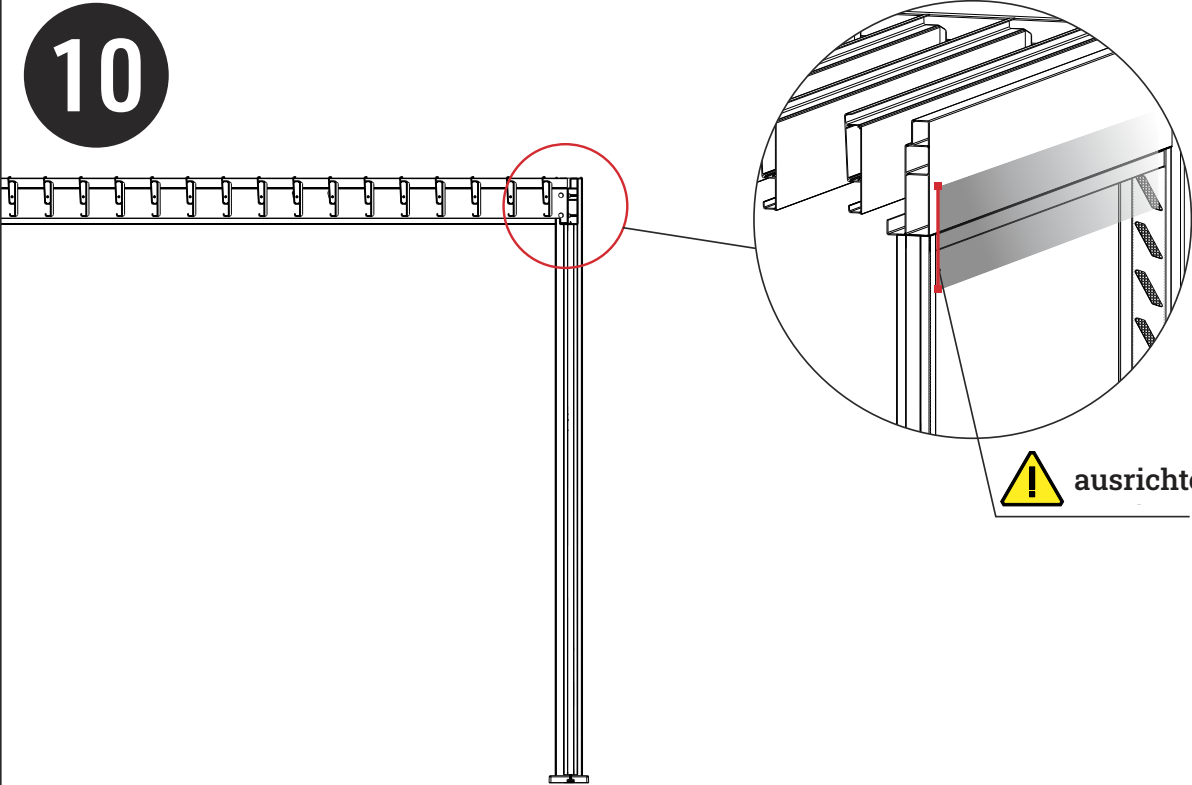

VENTARIS
MY HAPPY HOME
www.ventaris.ch

Anbauanleitung

Lamellenwand

Lamellenwand

Carton	RET	QTY	REF	QTY	REF	QTY
1/1	(A)	1	(B)	1	(C)	1
	(D)	1	(E)	2	(F)	1
	(G)	27				
	(#1)	16	(#2)	2	(#3)	2

REF	PICTURE	QTY
(A)		1PCS
(B)		1PCS
(C)		1PCS
(D)		1PCS
(E)		2PCS
(F)		1PCS
(G)		27PCS

REF	PICTURE	QYT
(#1)	 3.9×25mm	16PCS
(#2)		2PCS
(#3)		2PCS

! ACHTUNG !

Benötigte Werkzeuge für die Montage

9

10

! ausrichten

11

12

13

14

15

 in Schwamm
einklemmen

ADD+1

Seite -8 **12** Bezug

ADD+2