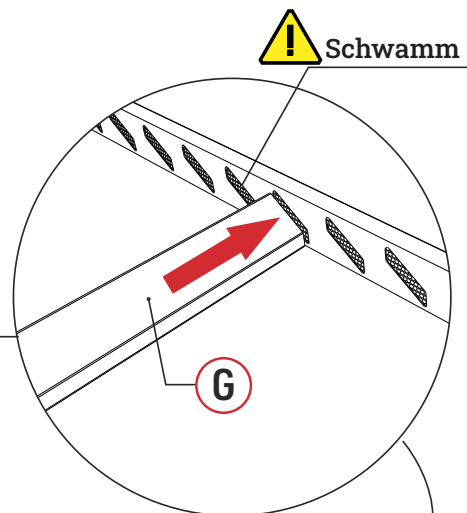

VENTARIS
MY HAPPY HOME
www.ventaris.ch

Anbauanleitung

Lamellenwand

Lamellenwand

Carton	RET	QTY	REF	QTY	REF	QTY
1/1	(A)	1	(B)	1	(C)	1
	(D)	1	(E)	2	(F)	1
	(G)	27				
	(#1)	16	(#2)	2	(#3)	2

REF	PICTURE	QTY
(A)		1PCS
(B)		1PCS
(C)		1PCS
(D)		1PCS
(E)		2PCS
(F)		1PCS
(G)		27PCS

REF	PICTURE	QYT
(#1)	 3.9×25mm	16PCS
(#2)		2PCS
(#3)		2PCS

! ACHTUNG !

Benötigte Werkzeuge für die Montage

9

10

! ausrichten

11

12

13

14

15

 in Schwamm
einklemmen

ADD+1

Seite -8 **12** Bezug

ADD+2