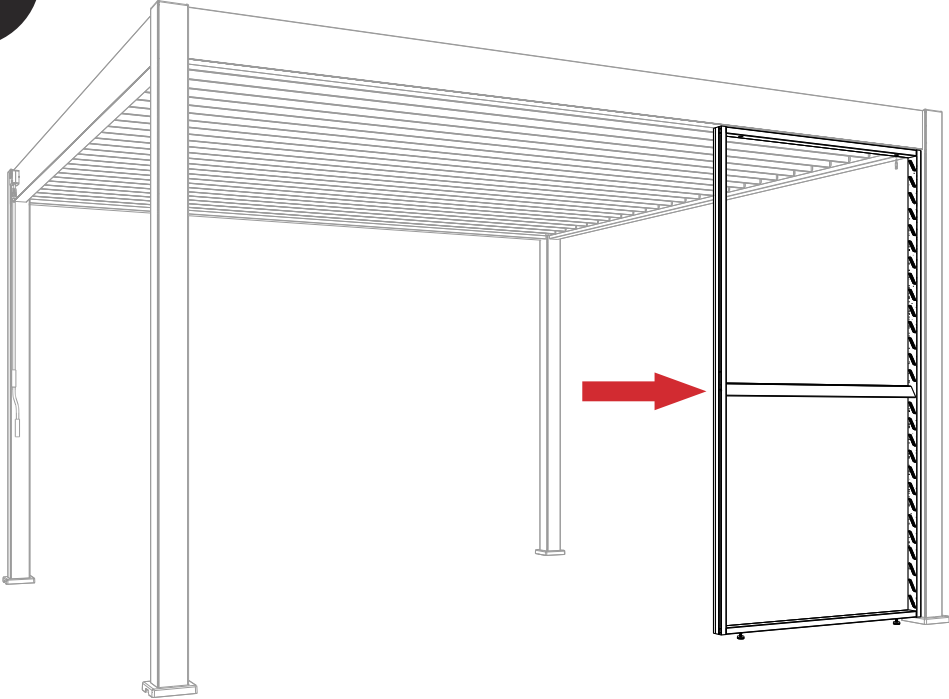

VENTARIS
MY HAPPY HOME
www.ventaris.ch

Anbauanleitung

Lamellenwand

Lamellenwand

Carton	RET	QTY	REF	QTY	REF	QTY
1/1	(A)	1	(B)	1	(C)	1
	(D)	1	(E)	2	(F)	1
	(G)	27				
	(#1)	16	(#2)	2	(#3)	2

REF	PICTURE	QTY
(A)		1PCS
(B)		1PCS
(C)		1PCS
(D)		1PCS
(E)		2PCS
(F)		1PCS
(G)		27PCS

REF	PICTURE	QYT
(#1)	 3.9×25mm	16PCS
(#2)		2PCS
(#3)		2PCS

! ACHTUNG !

Benötigte Werkzeuge für die Montage

9

10

! ausrichten

11

12

13

14

15

 in Schwamm
einklemmen

ADD+1

Seite -8 **12** Bezug

ADD+2