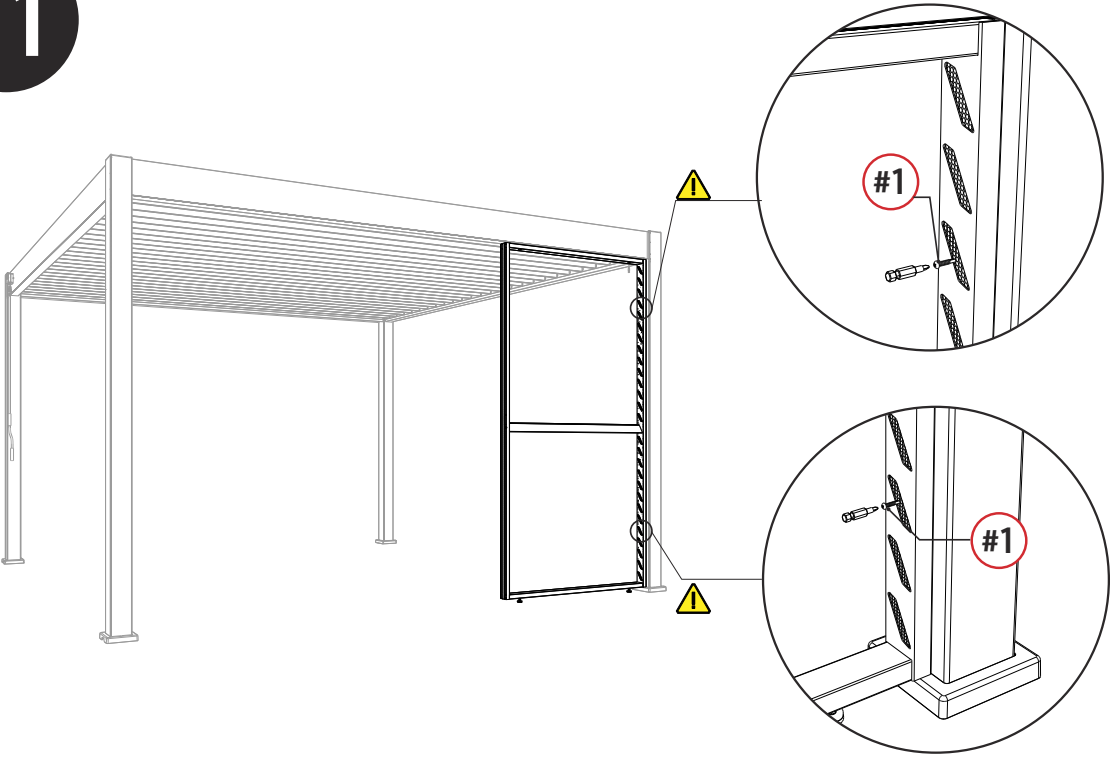

VENTARIS
MY HAPPY HOME
www.ventaris.ch

Anbauanleitung

Lamellenwand

Lamellenwand

Carton	RET	QTY	REF	QTY	REF	QTY
1/1	(A)	1	(B)	1	(C)	1
	(D)	1	(E)	2	(F)	1
	(G)	27				
	(#1)	16	(#2)	2	(#3)	2

REF	PICTURE	QTY
(A)		1PCS
(B)		1PCS
(C)		1PCS
(D)		1PCS
(E)		2PCS
(F)		1PCS
(G)		27PCS

REF	PICTURE	QYT
(#1)	 3.9×25mm	16PCS
(#2)		2PCS
(#3)		2PCS

! ACHTUNG !

Benötigte Werkzeuge für die Montage

9

10

! ausrichten

11

12

13

14

15

 in Schwamm
einklemmen

ADD+1

Seite -8 **12** Bezug

ADD+2